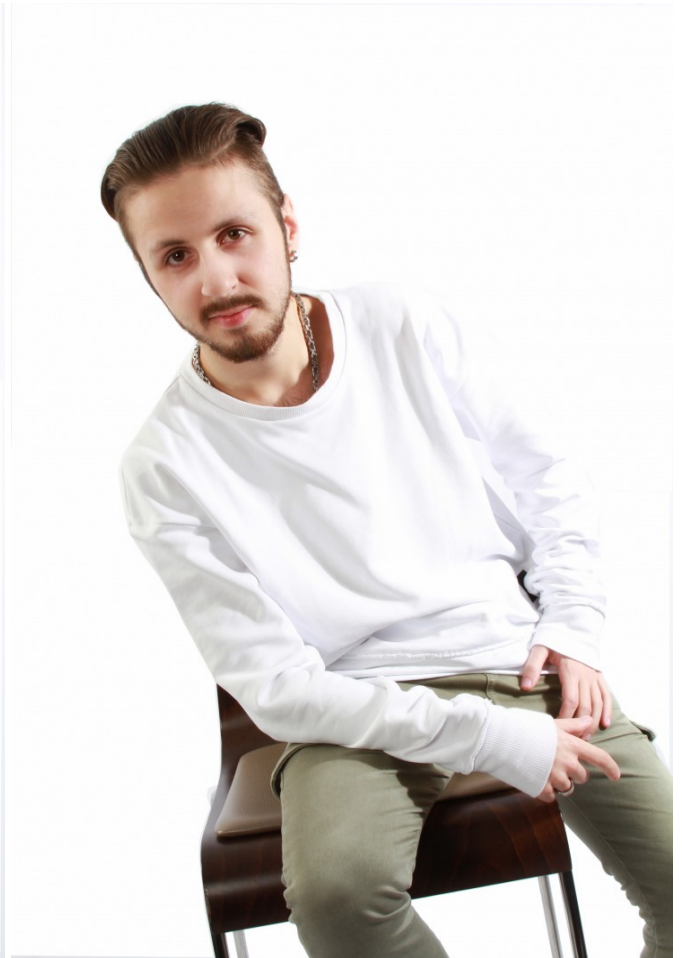

COMPCARD VON SEAD

Kundennummer: 8081-8805
www.models-of-germany.de